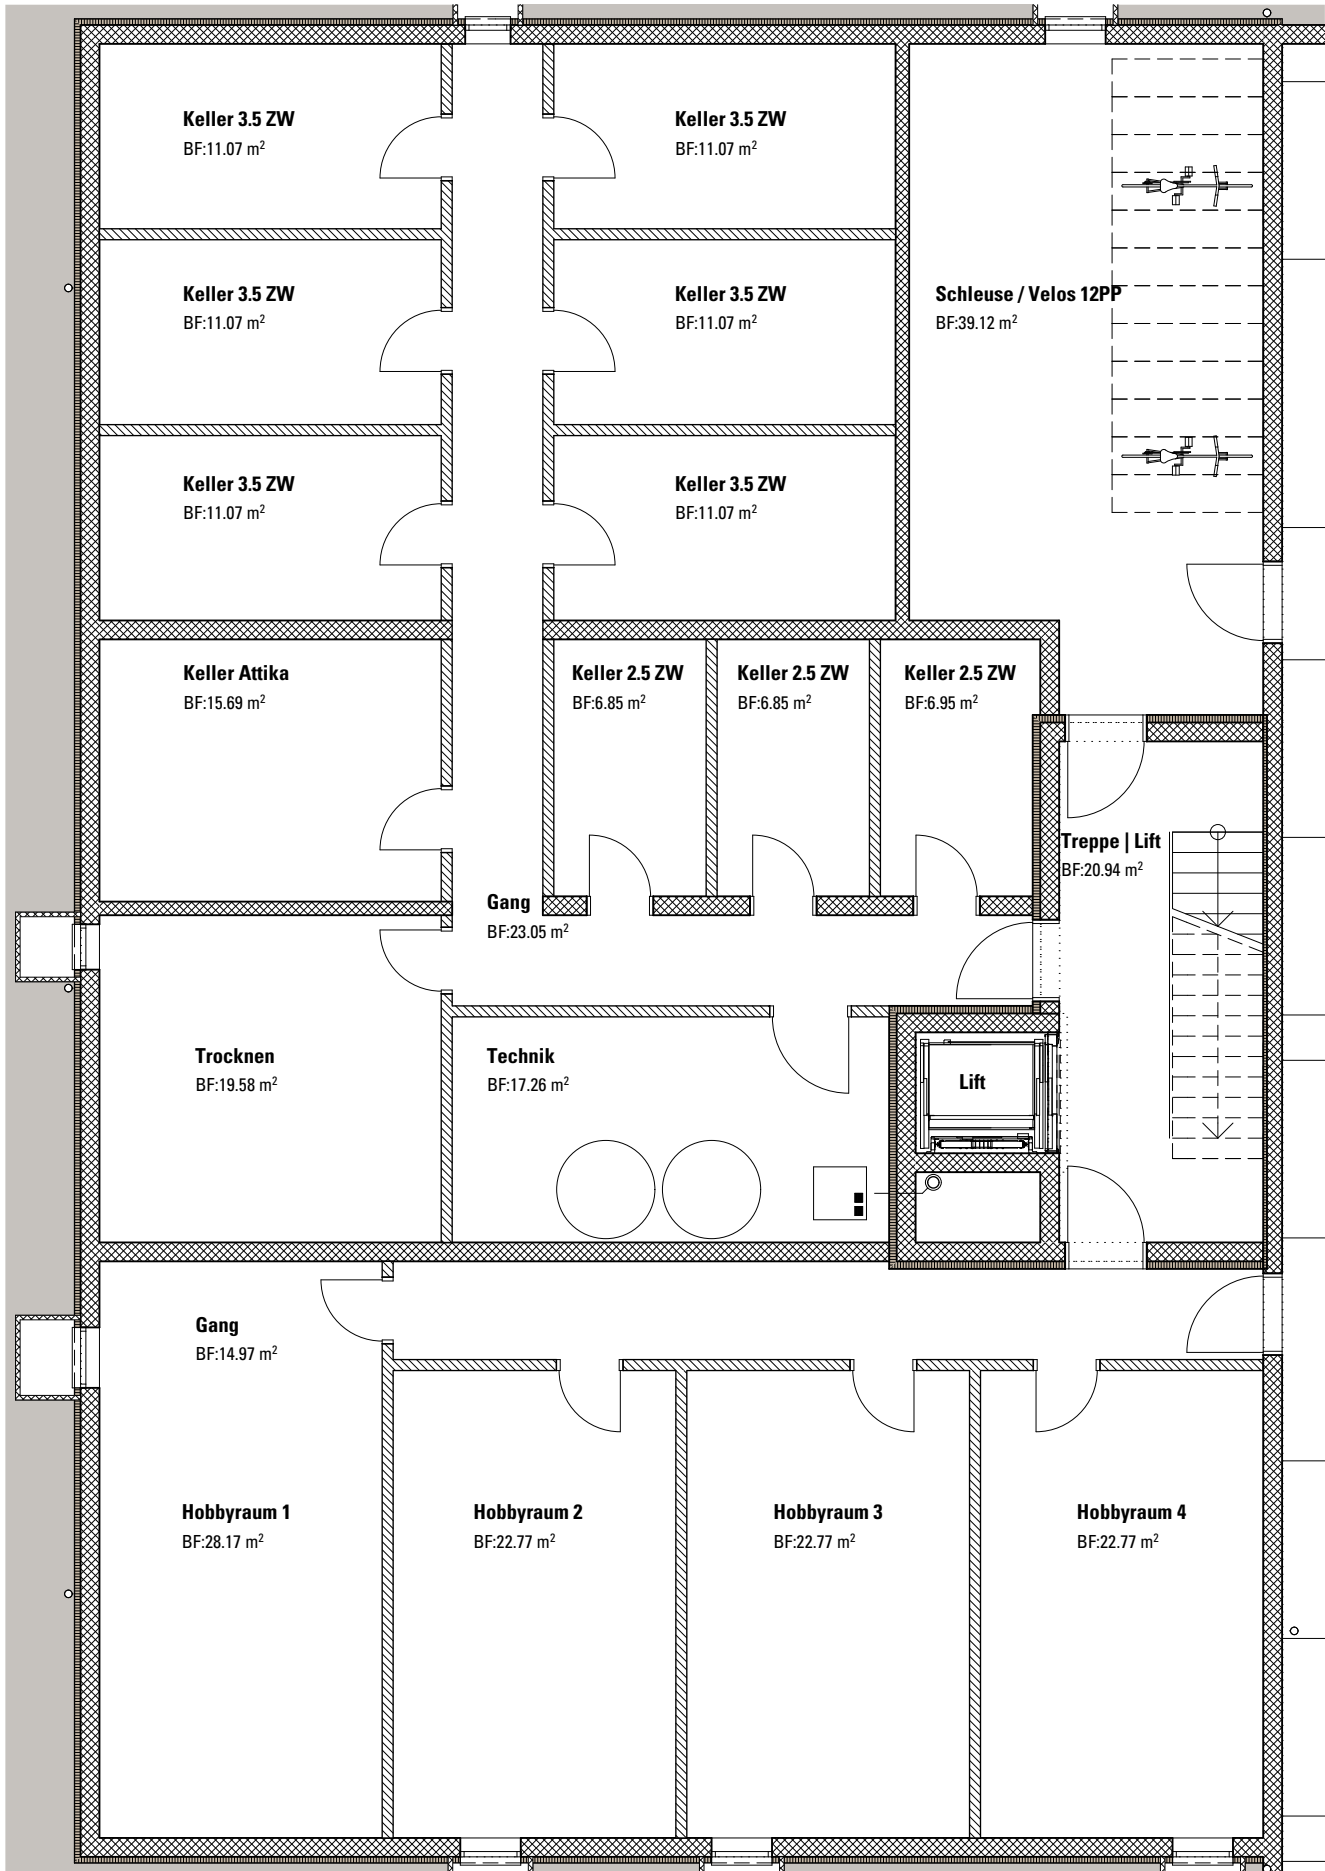

Vermietungsplan

MFH Dörmattweg | 5070 Frick

Haus A - UG - Keller / Hobbyräume

Mst. 1:100